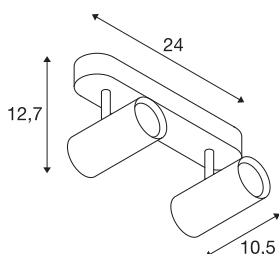

NOBLO II

Indoor LED plafondopbouwarmatuur 2700K zilver

Draai- en kantelbare LED-spot NOBLO voor wand- en plafondopbouwmontage. De armatuur overtuigt met een slank design en is daardoor ideaal voor moderne lichtconcepten. De aluminium lamp is met een premium LED-module uitgerust. De armatuur is verkrijgbaar in drie verschillende kleuren van de behuizing, evenals met twee of drie lichtopeningen.

TECHNISCHE SPECIFICATIES

Art.nr.	1002975
Aantal verschillende lichtopeningen	2
Draai- of kantelbaar	Draai- en zwenkbaar
IP-code	IP 20
Montage	Opbouw
Montagebeschrijving	Plafond,Wand
Dimbaar	Ja
Dimtechniek	Fase-afsnijding
Primaire nominale spanning	220-240V ~50/60Hz
Secundaire stroom / spanning	350 mA
Veiligheidsklasse	I
Wattage	16 W
Niveau van inschakelstroom	9 A
Duur van inschakelstroom	23 μ s
Stroboscopisch effect (SVM)	0.03
Lumen	1240 lm
Lichtkleurtemperatuur	2700 Kelvin
Stralingshoek	36 °
Kleur	zilver
CRI	80
LXXBXX gegevens	L70B50
Levensduur	30000 h

Lichtbron

916369	
--------	---

Lichtval	direct
Risk Group	1
Lengte	24 cm
Breedte	10.5 cm
Hoogte	12.7 cm
Nettogewicht	0.676 kg
Brutogewicht	0.919 kg
BIG WHITE pagina	300