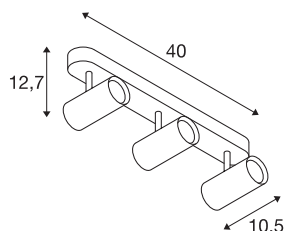

### Indoor LED plafondopbouwarmatuur 2700K zwart

Draai- en kantelbare LED-spot NOBLO voor wand- en plafondopbouwmontage. De armatuur overtuigt met een slank design en is daardoor ideaal voor moderne lichtconcepten. De aluminium lamp is met een premium LED-module uitgerust. De armatuur is verkrijgbaar in drie verschillende kleuren van de behuizing, evenals met twee of drie lichtopeningen.

## TECHNISCHE SPECIFICATIES

Art.nr.	1002976
Aantal verschillende lichtopeningen	3
Draai- of kantelbaar	Draai- en zwenkbaar
IP-code	IP 20
Montage	Opbouw
Montagebeschrijving	Plafond,Wand
Dimbaar	Ja
Dimtechniek	Fase-afsnijding
Primaire nominale spanning	220-240V ~50/60Hz
Secundaire stroom / spanning	350 mA
Veiligheidsklasse	I
Wattage	24 W
Niveau van inschakelstroom	9 A
Duur van inschakelstroom	23 $\mu$ s
Stroboscopisch effect (SVM)	0.03
Lumen	1860 lm
Lichtkleurtemperatuur	2700 Kelvin
Stralingshoek	36 °
Kleur	zwart
CRI	80
LXXBXX gegevens	L70B50
Levensduur	30000 h

## Lichtbron

916369	
--------	---

Lichtval	direct
Risk Group	1
Lengte	40 cm
Breedte	10.5 cm
Hoogte	12.7 cm
Nettogewicht	0.988 kg
Brutogewicht	1.321 kg
BIG WHITE pagina	300