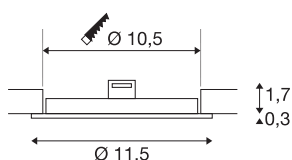

## TECHNISCHE SPECIFICATIES

Art.nr.	1003008
IP-code	IP 20
Slagvastheidsklasse	IK 02
Slagvastheid	0.2 Joule
Montage	Inbouw
Montagebeschrijving	Plafond
Secundaire stroom / spanning	200 mA
Veiligheidsklasse	III
Omgevingstemperatuur	25 °C
Lumen	420 lm
Lichtkleurtemperatuur	3000 Kelvin
Kleur	wit
CRI	90
LXXBXX gegevens	L70B50
Levensduur	48000 h
Lichtval	direct
Hoogte	2 cm
Diameter	11.5 cm
Nettogewicht	0.106 kg
Brutogewicht	0.143 kg
Vorm inbouwopening	rond
Inbouwdiepte	3 cm