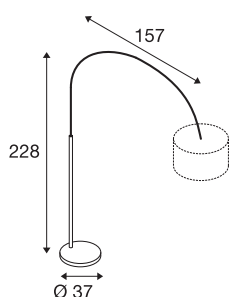

FENDA BOW BASIS E27

Indoor staande armatuur wit

Met de FENDA BOW BASIS beleeft de moderne gebogen staande armatuur haar nieuwe editie in fris design. Door de in een massieve vloerplaat verankerde, chroomkleurige boogarm overspant het armatuur een meter afstand van basis tot kap. De fitting maakt de combinatie met diverse kappen uit de FENDA serie mogelijk. Om een optimale belichting te kunnen garanderen is de boogarm zelf 180° draaibaar. Uitgerust met een E27 fitting is de FENDA BOW BASIS geschikt voor de montage van LEDs en spaarlampen. De armatuur wordt via de vlakke eurostekker direct op 230 V netspanning aangesloten. Bovendien beschikt hij over een in de voedingskabel ingebouwde voetschakelaar.

TECHNISCHE SPECIFICATIES

Art.nr.	1003028
Aantal fittingen	1
Horizontaal draaibereik	180 °
Draai- of kantelbaar	Draai- en zwenkbaar
IP-code	IP 20
Slagvastheidsklasse	IK 03
Slagvastheid	0.35 Joule
Montage	Mobiel
Primaire nominale spanning	220-240V ~50/60Hz
Veiligheidsklasse	II
Wattage	25 W
Kleur	wit
Lengte	157 cm
Breedte	37 cm
Hoogte	228 cm
Nettogewicht	22.636 kg
Brutogewicht	25.615 kg
BIG WHITE pagina	106