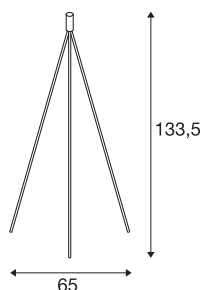

## FENDA voet voor staande armatuur II E27

## TECHNISCHE SPECIFICATIES

Art.nr.	1003033
Aantal fittingen	1
IP-code	IP 20
Slagvastheidsklasse	IK 03
Slagvastheid	0.35 Joule
Montage	Mobiel
Primaire nominale spanning	220-240V ~50/60Hz
Veiligheidsklasse	II
Wattage	40 W
maximale omgevingstemperatuur	40 °C
Kleur	wit
Breedte	65 cm
Hoogte	133.5 cm
Nettogewicht	1.467 kg
Brutogewicht	1.862 kg
BIG WHITE pagina	105