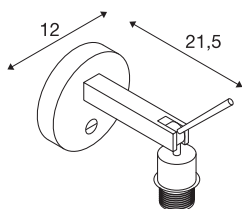

FENDA E27

Indoor wandopbouwarmatuur wit zonder kap

De FENDA Basis wandarmatuur uit het FENDA Mix & Match-systeem maakt een eenvoudige combinatie met FENDA lampenkappen, passend bij de ambiance of met kleurrijke accenten in actuele trendkleuren mogelijk. Door de ingebouwde E27-fitting is het armatuur geschikt voor LED- en spaarlampen. De FENDA Basis wandarmatuur is voorbereid voor directe aansluiting op 230V.

TECHNISCHE SPECIFICATIES

Art.nr.	1003035
Aantal fittingen	1
Kantelbereik	90 °
Horizontaal draaibereik	350 °
Draai- of kantelbaar	Draai- en zwenkbaar
IP-code	IP 20
Montage	Opbouw
Montagebeschrijving	Wand,Wand met accessoires
Primaire nominale spanning	220-240V ~50/60Hz
Veiligheidsklasse	I
Wattage	40 W
Kleur	wit
Diepte	21.5 cm
Diameter	12 cm
Nettogewicht	0.604 kg
Brutogewicht	0.822 kg
BIG WHITE pagina	219