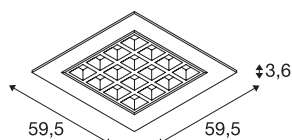

TECHNISCHE SPECIFICATIES

Art.nr.	1003077
IP-code	IP 20
Montage	Inbouw
Montagebeschrijving	Plafond, Plafond met accessoires
Secundaire stroom / spanning	700 mA
Veiligheidsklasse	III
Lumen	3350 lm
Lichtkleurtemperatuur	4000 Kelvin
Stralingshoek	100 °
Kleur	wit
CRI	90
UGR ≤	19
LXXBXX gegevens	L70B50
Levensduur	50000 h
Lichtsterkteverdeling	asymmetrisch
Lichtval	direct
Risk Group	0
Lengte	59.5 cm
Breedte	59.5 cm
Hoogte	3.6 cm
Nettogewicht	2.482 kg
Brutogewicht	3.192 kg