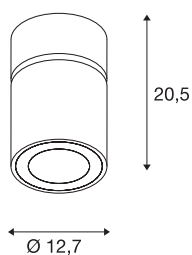

## TECHNISCHE SPECIFICATIES

Art.nr.	1003283
Draai- of kantelbaar	Draai- en zwenkbaar
IP-code	IP 20
Montage	Opbouw
Montagebeschrijving	Plafond
Primaire nominale spanning	220-240V ~50/60Hz
Secundaire stroom / spanning	950 mA
Veiligheidsklasse	I
Wattage	36 W
Omgevingstemperatuur	25 °C
Niveau van inschakelstroom	18.6 A
Duur van inschakelstroom	240 µs
Stroboscopisch effect (SVM)	0.01
Lumen	3380 lm
Lichtkleurtemperatuur	3000 Kelvin
Stralingshoek	60 °
Kleur	zwart
CRI	90
LXXBXX gegevens	L70B50
Levensduur	50000 h
Lichtsterkteverdeling	rotatiesymmetrisch
Lichtval	direct

## Accessoires

114102	REFLECTOR , voor SU-PROS, 20°, incl. glas en fixeerring
114104	REFLECTOR , voor SU-PROS, 40°, incl. glas en fixeerring

Risk Group	1
Hoogte	20.5 cm
Diameter	12.7 cm
Nettogewicht	1.37 kg
Brutogewicht	1.465 kg
BIG WHITE pagina	270