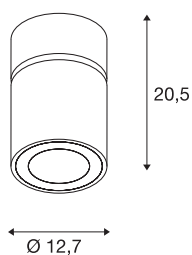

SUPROS MOVE CL

Indoor LED plafondopbouwarmatuur, rond, zwart, 4000K, 60° reflector, CRI90, 2700lm

De armaturenserie SUPROS maakt indruk door uiteenlopende gebruiksmogelijkheden, uitstekende led technologie en een stemmingsvol ontwerp. Omdat ze een zeer hoge lichtstroom hebben, is de SUPROS productserie ideaal als vervanging van krachtige, conventionele verlichtingssystemen. De zich in de leveringsomvang bevindende, breed schijnende reflector is tegen afzonderlijk verkrijgbare reflectoren met geringere stralingshoeken zonder de toepassing van gereedschap vervangbaar. Door de in de fabriek ingebouwde led driver zijn alle lampen van de serie voor directe aansluiting op 230 V netspanning geschikt.

TECHNISCHE SPECIFICATIES

Art.nr.	1003287
Draai- of kantelbaar	Draai- en zwenkbaar
IP-code	IP 20
Montage	Opbouw
Montagebeschrijving	Plafond
Primaire nominale spanning	220-240V ~50/60Hz
Secundaire stroom / spanning	750 mA
Veiligheidsklasse	I
Wattage	31 W
Omgevingstemperatuur	25 °C
Niveau van inschakelstroom	18.6 A
Duur van inschakelstroom	240 µs
Stroboscopisch effect (SVM)	0.01
Lumen	2700 lm
Lichtkleurtemperatuur	4000 Kelvin
Stralingshoek	60 °
Kleur	zwart
CRI	90
LXXBXX gegevens	L70B50
Levensduur	50000 h
Lichtsterkteverdeling	rotatiesymmetrisch
Lichtval	direct

Lichtbron

791825	
--------	---

Accessoires

114102	REFLECTOR , voor SU-PROS, 20°, incl. glas en fixeerring
114104	REFLECTOR , voor SU-PROS, 40°, incl. glas en fixeerring

Risk Group	1
Hoogte	20.5 cm
Diameter	12.7 cm
Nettogewicht	1.37 kg
Brutogewicht	1.465 kg
BIG WHITE pagina	270