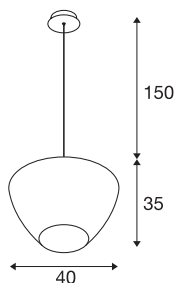

PANTILO CONVEX 40

Indoor pendelarmatuur E27 chroom

De pendelarmaturen PANTILO CONVEX 40 maken indruk door hun buitengewone uitstraling! PANTILO CONVEX 40 heeft een kap van verchromde glas dat op basis van een individuele samenstelling tot een set van hanglampen kan worden gecombineerd.

TECHNISCHE SPECIFICATIES

Art.nr.	1003444
Montage	Opbouw
Montagebeschrijving	Plafond
Primaire nominale spanning	220-240V ~50/60Hz
Veiligheidsklasse	I
Wattage	40 W
Kleur	chroom
Lichtsterkteverdeling	rotatiesymmetrisch
Lichtval	diffuus
Hoogte	35 cm
Diameter	40 cm
Pendellengte	150 cm
Nettogewicht	2.613 kg
Brutogewicht	6.922 kg
BIG WHITE pagina	163