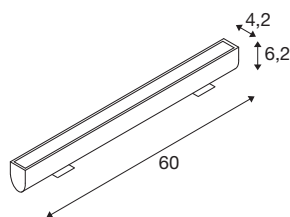

GALEN 60 SP

Indoor Single Colour led-profiel antraciet CCT-switch 3000/4000 K

Dankzij de geïntegreerde montagehouder en de spat-waterdichte aansluit- en verbindingkabel is het GALEN LED-profiel snel en eenvoudig aan de wand, op het vloer of aan het plafond te installeren. De favoriete toepassing is de verlichting van displays en borden. Daarbij zorgt de praktische CCT-switch voor extra flexibiliteit, omdat de lichtkleur via een schakelaar op de buitenzijde kan worden ingesteld tussen 3000K (warmwit) en 4000K (neutraalwit). Robuust geproduceerd en voorzien van sterke leds, daarmee is de GALEN ideaal als het gaat om een effectvolle of functionele verlichting in de buitenomgeving van shops, hotels, gastronomie of in bedrijfsmatige gebouwen.

TECHNISCHE SPECIFICATIES

Art.nr.	1003447
IP-code	IP 65
Slagvastheidsklasse	IK 03
Slagvastheid	0.35 Joule
Montage	Opbouw
Montagebeschrijving	Plafond, Vloer, Wand
Aantal bij doorlussen	12
Primaire nominale spanning	220-240V ~50/60Hz
Secundaire stroom / spanning	450 mA
Veiligheidsklasse	I
Wattage	18 W
minimale omgevingstemperatuur	-20 °C
maximale omgevingstemperatuur	45 °C
Niveau van inschakelstroom	20 A
Duur van inschakelstroom	350 µs
Stroboscopisch effect (SVM)	0.69
Lumen	1570 / 1570 lm
Lichtkleurtemperatuur	3000/4000 Kelvin
Kleur	antraciet
CRI	80
LXXBXX gegevens	L70B50
Levensduur	54000 h

Lichtbron

916615	
--------	---

Accessoires

231960	AANSLUITKABEL , voor GALEN outdoor wandarmatuur, zwart, 5 m
231961	VERBINDINGSKABEL , voor GALEN outdoor wandlamp, zwart, 1 m

Risk Group	1
Breedte	60 cm
Hoogte	6.2 cm
Diepte	11.3 cm
Nettogewicht	1.703 kg
Brutogewicht	1.849 kg
BIG WHITE pagina	591