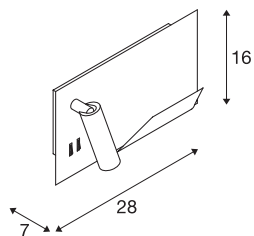

SOMNILA SPOT

Indoor LED-wandopbouwarmatuur 3000K zwart, versie links incl. USB-aansluiting

Ontwikkeld als ideale bed- of leesverlichting biedt de serie SOMNILA-armaturen een innovatief en gebruiksvriendelijk armaturenconcept. De elegante wandopbouwarmatuur is vervaardigd van wit of zwart gelakte aluminium en onderscheidt zich door professioneel verwerkt mechanische componenten, gecombineerd met moderne LED-technologie. Voorzien van een USB-aansluiting, evenals met de noodzakelijke Smartphone-houder biedt deze armatuur een additionele meerwaarde. De spotverlichting kan individueel worden afgesteld, waardoor het een ideale en exacte verlichting biedt. De tweede lichtbron dient als algemene verlichting. Indien gewenst kunnen de beide lichtbronnen, via de geïntegreerde schakelaar, separaat worden geschakeld. Voor een perfecte integratie in de ruimte zijn de armaturen eveneens beschikbaar voor montage links en montage rechts. De armatuur bevat ingebouwde LED-lampen.

TECHNISCHE SPECIFICATIES

Art.nr.	1003455
Aantal verschillende lichtopeningen	2
IP-code	IP 20
Montage	Opbouw
Montagebeschrijving	Wand
Primaire nominale spanning	100-240V ~50/60Hz
Secundaire stroom / spanning	12 V
Veiligheidsklasse	I
Wattage	15 W
Omgevingstemperatuur	45 °C
minimale omgevingstemperatuur	-10 °C
maximale omgevingstemperatuur	45 °C
Stroboscopisch effect (SVM)	0.37
Lumen	490 lm
Lichtkleurtemperatuur	3000 Kelvin
Stralingshoek	110 °
Kleur	zwart
CRI	90
LXXBXX gegevens	L70B50
Levensduur	36000 h
Risk Group	0
Breedte	28 cm

Lichtbron

916551	
916404	

Hoogte	16 cm
Diepte	7 cm
Nettogewicht	1.476 kg
Brutogewicht	1.93 kg
BIG WHITE pagina	226