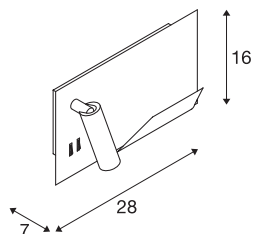

SOMNILA SPOT

Indoor LED-wandopbouwarmatuur 3000K wit, versie links incl. USB-aansluiting

Ontwikkeld als ideale bed- of leesverlichting biedt de serie SOMNILA-armaturen een innovatief en gebruiksvriendelijk armaturenconcept. De elegante wandopbouwarmatuur is vervaardigd van wit of zwart gelakte aluminium en onderscheidt zich door professioneel verwerkt mechanische componenten, gecombineerd met moderne LED-technologie. Voorzien van een USB-aansluiting, evenals met de noodzakelijke Smartphone-houder biedt deze armatuur een additionele meerwaarde. De spotverlichting kan individueel worden afgesteld, waardoor het een ideale en exacte verlichting biedt. De tweede lichtbron dient als algemene verlichting. Indien gewenst kunnen de beide lichtbronnen, via de geïntegreerde schakelaar, separaat worden geschakeld. Voor een perfecte integratie in de ruimte zijn de armaturen eveneens beschikbaar voor montage links en montage rechts. De armatuur bevat ingebouwde LED-lampen.

TECHNISCHE SPECIFICATIES

Art.nr.	1003457
Aantal verschillende lichtopeningen	2
IP-code	IP 20
Montage	Opbouw
Montagebeschrijving	Wand
Primaire nominale spanning	100-240V ~50/60Hz
Secundaire stroom / spanning	12 V
Veiligheidsklasse	I
Wattage	15 W
Omgevingstemperatuur	45 °C
minimale omgevingstemperatuur	-10 °C
maximale omgevingstemperatuur	45 °C
Stroboscopisch effect (SVM)	0.37
Lumen	770 lm
Lichtkleurtemperatuur	3000 Kelvin
Stralingshoek	110 °
Kleur	wit
CRI	90
LXXBXX gegevens	L70B50
Levensduur	36000 h
Risk Group	0
Breedte	28 cm

Lichtbron

916551	
916404	

Hoogte	16 cm
Diepte	7 cm
Nettogewicht	1.499 kg
Brutogewicht	1.952 kg
BIG WHITE pagina	226