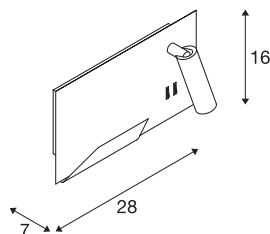

SOMNILA SPOT

Indoor LED-wandopbouwarmatuur 3000K wit, versie rechts incl. USB-aansluiting

Ontwikkeld als ideale bed- of leesverlichting biedt de serie SOMNILA-armaturen een innovatief en gebruiksvriendelijk armaturenconcept. De elegante wandopbouwarmatuur is vervaardigd van wit of zwart gelakte aluminium en onderscheidt zich door professioneel verwerkt mechanische componenten, gecombineerd met moderne LED-technologie. Voorzien van een USB-aansluiting, evenals met de noodzakelijke Smartphone-houder biedt deze armatuur een additionele meerwaarde. De spotverlichting kan individueel worden afgesteld, waardoor het een ideale en exacte verlichting biedt. De tweede lichtbron dient als algemene verlichting. Indien gewenst kunnen de beide lichtbronnen, via de geïntegreerde schakelaar, separaat worden geschakeld. Voor een perfecte integratie in de ruimte zijn de armaturen eveneens beschikbaar voor montage links en montage rechts. De armatuur bevat ingebouwde LED-lampen.

TECHNISCHE SPECIFICATIES

Art.nr.	1003458
Aantal verschillende lichtopeningen	2
IP-code	IP 20
Montage	Opbouw
Montagebeschrijving	Wand
Primaire nominale spanning	100-240V ~50/60Hz
Secundaire stroom / spanning	12 V
Veiligheidsklasse	I
Wattage	15 W
Omgevingstemperatuur	45 °C
minimale omgevingstemperatuur	-10 °C
maximale omgevingstemperatuur	45 °C
Stroboscopisch effect (SVM)	0.37
Lumen	770 lm
Lichtkleurtemperatuur	3000 Kelvin
Stralingshoek	110 °
Kleur	wit
CRI	90
LXXBXX gegevens	L70B50
Levensduur	36000 h
Risk Group	0
Breedte	28 cm

Lichtbron

916551	
916404	

Hoogte	16 cm
Diepte	7 cm
Nettogewicht	1.478 kg
Brutogewicht	1.933 kg
BIG WHITE pagina	226