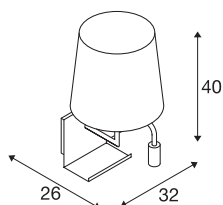

SOMNILA FLEX

Indoor LED-wandopbouwarmatuur 3000K wit, versie links incl. USB-aansluiting

Ontwikkeld als ideale bed- of leesverlichting biedt de serie SOMNILA-armaturen een innovatief en gebruiksvriendelijk armaturenconcept. De elegante wandopbouwarmatuur is vervaardigd van wit of zwart gelakte aluminium en onderscheidt zich door professioneel verwerkt mechanische componenten, gecombineerd met moderne LED-technologie. Voorzien van een USB-aansluiting, evenals met de noodzakelijke Smartphone-houder biedt deze armatuur een additionele meerwaarde. De spotverlichting kan individueel worden afgesteld, waardoor het een ideale en exacte verlichting biedt. De tweede lichtbron dient als algemene verlichting. Indien gewenst kunnen de beide lichtbronnen, via de geïntegreerde schakelaar, separaat worden geschakeld. Voor een perfecte integratie in de ruimte zijn de armaturen eveneens beschikbaar voor montage links en montage rechts. De armatuur bevat ingebouwde LED-lampen.

TECHNISCHE SPECIFICATIES

Art.nr.	1003459
IP-code	IP 20
Montage	Opbouw
Montagebeschrijving	Wand
Primaire nominale spanning	100-240V ~50/60Hz
Secundaire stroom / spanning	12 V
Veiligheidsklasse	I
Wattage	40 W
Omgevingstemperatuur	45 °C
minimale omgevingstemperatuur	-10 °C
maximale omgevingstemperatuur	45 °C
Stroboscopisch effect (SVM)	0.19
Lumen	120 lm
Lichtkleurtemperatuur	3000 Kelvin
Stralingshoek	110 °
Kleur	wit
CRI	90
LXXBXX gegevens	L70B50
Levensduur	36000 h
Breedte	32 cm
Hoogte	40 cm
Diepte	26 cm

Lichtbron

916551		Nettogewicht	1.717 kg
		Brutogewicht	3.008 kg
		BIG WHITE pagina	227