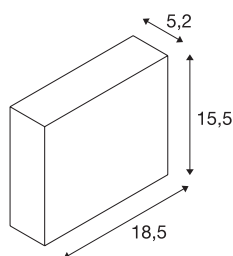

QUAD FRAME 19

Indoor LED-wandopbouwarmatuur TRIAC wit CCT switch 2700/3000K

LED-wandopbouwarmatuur QUAD FRAME 14. De niet zichtbaar ingebouwde LED geeft zijn licht indirect aan het te verlichten oppervlak af. Daardoor wordt een verblindingsvrije verlichting mogelijk gemaakt, bijvoorbeeld van voetpaden en trappen. De QUAD FRAME 14 inbouwarmatuur is verkrijgbaar met een witte behuizing. Dankzij de ingebouwde CCT switch kan de lichtkleur bij de installatie worden gewisseld tussen 2700K en 3000K. Deze armatuur bevat ingebouwde LED-lampen.

TECHNISCHE SPECIFICATIES

Art.nr.	1003468
Montage	Opbouw
Montagebeschrijving	Wand
Aantal bij doorlussen	10
Primaire nominale spanning	220-240V ~50/60Hz
Secundaire stroom / spanning	500 mA
Veiligheidsklasse	I
Wattage	11 W
minimale omgevingstemperatuur	-20 °C
maximale omgevingstemperatuur	40 °C
Niveau van inschakelstroom	4.7 A
Duur van inschakelstroom	30 µs
Stroboscopisch effect (SVM)	0.02
Lumen	580 / 640 lm
Lichtkleurtemperatuur	2700/3000 Kelvin
Stralingshoek	100 °
Kleur	wit
CRI	90
LXXBXX gegevens	L70B50
Levensduur	30000 h
Risk Group	0
Breedte	18.5 cm

Lichtbron

916552	
--------	---

Hoogte	15.5 cm
Diepte	5.2 cm
Nettogewicht	0.678 kg
Brutogewicht	0.841 kg
BIG WHITE pagina	198