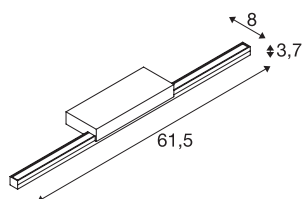

GLENOS® 60

Indoor LED-spiegellamp grijs CCT switch 3000/4000K

De met een high performance led strip uitgeruste spiegelarmatuur GLENOS maakt indruk met hun elegante, smalle verschijning. De L-vormige bevestiging van het profiel van de in zwart, wit en grijs verkrijgbare spiegelarmatuur zorgt voor verblindingvrije verlichting van de spiegel. De met een high performance led strip uitgeruste spiegelarmatuur GLENOS maakt indruk met hun elegante, smalle verschijning. De L-vormige bevestiging van het profiel van de in zwart, wit en grijs verkrijgbare spiegelarmatuur zorgt voor verblindingvrije verlichting van de spiegel. Door middel van een ingebouwde CCT switch kan de lichtkleur bij installatie van 3000K in 4000K worden veranderd en vice versa.

TECHNISCHE SPECIFICATIES

Art.nr.	1003508
IP-code	IP 20
Montage	Opbouw
Montagebeschrijving	Wand
Primaire nominale spanning	220-240V ~50/60Hz
Secundaire stroom / spanning	500 mA
Veiligheidsklasse	I
Wattage	12 W
minimale omgevingstemperatuur	-20 °C
maximale omgevingstemperatuur	40 °C
Niveau van inschakelstroom	9 A
Duur van inschakelstroom	150 µs
Stroboscopisch effect (SVM)	0.04
Lumen	1170 lm
Lichtkleurtemperatuur	3000/4000 Kelvin
Stralingshoek	120 °
Kleur	grijs
CRI	80
LXXBXX gegevens	L70B50
Levensduur	30000 h
Lichtsterkteverdeling	asymmetrisch
Lichtval	direct

Lichtbron

916618	
--------	-----------------------------------------------------------------------------------

Risk Group	0
Breedte	61.5 cm
Hoogte	3.7 cm
Diepte	8 cm
Nettogewicht	0.536 kg
Brutogewicht	0.886 kg
BIG WHITE pagina	241