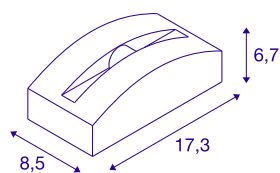

TECHNISCHE SPECIFICATIES

Art.nr.	1003518
IP-code	IP 55
Slagvastheidsklasse	IK 03
Slagvastheid	0.35 Joule
Montage	Opbouw
Montagebeschrijving	Plafond, Vloer, Wand
Aantal bij doorlussen	10
Primaire nominale spanning	100-240V ~50/60Hz
Secundaire stroom / spanning	700 mA
Veiligheidsklasse	I
Wattage	3.5 W
minimale omgevingstemperatuur	-20 °C
maximale omgevingstemperatuur	40 °C
Niveau van inschakelstroom	15 A
Duur van inschakelstroom	300 µs
Stroboscopisch effect (SVM)	0
Lumen	60 lm
Lichtkleurtemperatuur	3000 Kelvin
Kleur	antraciet
CRI	80
LXXBXX gegevens	L70B50
Levensduur	30000 h

Lichtbron

916607	
--------	---

Lichtval	direct
Risk Group	1
Lengte	17.3 cm
Breedte	8.5 cm
Hoogte	6.7 cm
Nettogewicht	0.61 kg
Brutogewicht	0.653 kg
BIG WHITE pagina	686