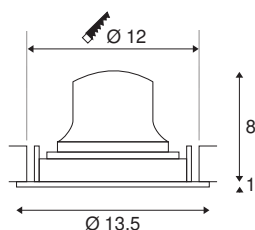

TECHNISCHE SPECIFICATIES

Art.nr.	1003567
Aantal verschillende lichtopeningen	1
Draai- of kantelbaar	Draai- en zwenkbaar
IP-code	IP 20
Slagvastheidsklasse	IK 02
Slagvastheid	0.2 Joule
Montage	Inbouw
Montagebeschrijving	Plafond
Secundaire stroom / spanning	500 mA
Veiligheidsklasse	III
Wattage	17.55 W
minimale omgevingstemperatuur	-20 °C
maximale omgevingstemperatuur	40 °C
Lumen	1550 lm
Lichtkleurtemperatuur	2700 Kelvin
Stralingshoek	20 °
Kleur	wit
CRI	90
UGR ≤	19
LXXBXX gegevens	L80B50
Levensduur	50000 h
Lichtsterkteverdeling	rotatiesymmetrisch

Lichtval	direct
Risk Group	1
Hoogte	9 cm
Diameter	13.5 cm
Nettogewicht	0.39 kg
Brutogewicht	0.45 kg
Vorm inbouwopening	rond
Inbouwdiepte	10 cm
Inbouwdiameter	12 cm
BIG WHITE pagina	42