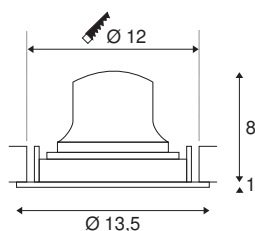

TECHNISCHE SPECIFICATIES

Art.nr.	1003569
Aantal verschillende lichtopeningen	1
Draai- of kantelbaar	Draai- en zwenkbaar
IP-code	IP 20
Slagvastheidsklasse	IK 02
Slagvastheid	0.2 Joule
Montage	Inbouw
Montagebeschrijving	Plafond
Secundaire stroom / spanning	500 mA
Veiligheidsklasse	III
Wattage	17.55 W
minimale omgevingstemperatuur	-20 °C
maximale omgevingstemperatuur	40 °C
Lumen	1600 lm
Lichtkleurtemperatuur	2700 Kelvin
Stralingshoek	40 °
Kleur	wit
CRI	90
UGR ≤	22
LXXBXX gegevens	L80B50
Levensduur	50000 h
Lichtsterkteverdeling	rotatiesymmetrisch

Lichtval	direct
Risk Group	1
Hoogte	9 cm
Diameter	13.5 cm
Nettogewicht	0.39 kg
Brutogewicht	0.45 kg
Vorm inbouwopening	rond
Inbouwdiepte	10 cm
Inbouwdiameter	12 cm
BIG WHITE pagina	42