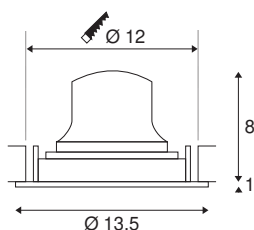

## TECHNISCHE SPECIFICATIES

Art.nr.	1003573
Aantal verschillende lichtopeningen	1
Draai- of kantelbaar	Draai- en zwenkbaar
IP-code	IP 20
Slagvastheidsklasse	IK 02
Slagvastheid	0.2 Joule
Montage	Inbouw
Montagebeschrijving	Plafond
Secundaire stroom / spanning	500 mA
Veiligheidsklasse	III
Wattage	17.55 W
minimale omgevingstemperatuur	-20 °C
maximale omgevingstemperatuur	40 °C
Lumen	1550 lm
Lichtkleurtemperatuur	2700 Kelvin
Stralingshoek	55 °
Kleur	wit
CRI	90
UGR ≤	19
LXXBXX gegevens	L80B50
Levensduur	50000 h
Lichtsterkteverdeling	rotatiesymmetrisch

Lichtval	direct
Risk Group	1
Hoogte	9 cm
Diameter	13.5 cm
Nettogewicht	0.39 kg
Brutogewicht	0.45 kg
Vorm inbouwopening	rond
Inbouwdiepte	10 cm
Inbouwdiameter	12 cm
BIG WHITE pagina	42