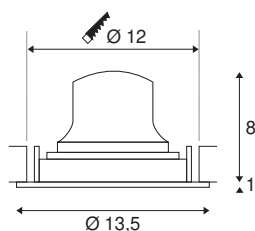

TECHNISCHE SPECIFICATIES

Art.nr.	1003578
Aantal verschillende lichtopeningen	1
Draai- of kantelbaar	Draai- en zwenkbaar
IP-code	IP 20
Slagvastheidsklasse	IK 02
Slagvastheid	0.2 Joule
Montage	Inbouw
Montagebeschrijving	Plafond
Secundaire stroom / spanning	500 mA
Veiligheidsklasse	III
Wattage	17.55 W
minimale omgevingstemperatuur	-20 °C
maximale omgevingstemperatuur	40 °C
Lumen	1600 lm
Lichtkleurtemperatuur	3000 Kelvin
Stralingshoek	20 °
Kleur	zwart
CRI	90
UGR ≤	22
LXXBXX gegevens	L80B50
Levensduur	50000 h
Lichtsterkteverdeling	rotatiesymmetrisch

Lichtval	direct
Risk Group	1
Hoogte	9 cm
Diameter	13.5 cm
Nettogewicht	0.389 kg
Brutogewicht	0.47 kg
Vorm inbouwopening	rond
Inbouwdiepte	10 cm
Inbouwdiameter	12 cm
BIG WHITE pagina	42