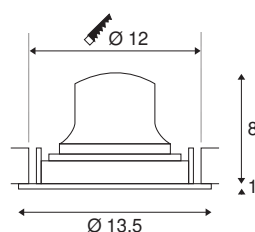

TECHNISCHE SPECIFICATIES

Art.nr.	1003589
Aantal verschillende lichtopeningen	1
Draai- of kantelbaar	Draai- en zwenkbaar
IP-code	IP 20
Slagvastheidsklasse	IK 02
Slagvastheid	0.2 Joule
Montage	Inbouw
Montagebeschrijving	Plafond
Secundaire stroom / spanning	500 mA
Veiligheidsklasse	III
Wattage	17.55 W
minimale omgevingstemperatuur	-20 °C
maximale omgevingstemperatuur	40 °C
Lumen	1500 lm
Lichtkleurtemperatuur	3000 Kelvin
Stralingshoek	20 °
Kleur	wit
CRI	90
UGR ≤	19
LXXBXX gegevens	L80B50
Levensduur	50000 h
Lichtsterkteverdeling	rotatiesymmetrisch

Lichtval	direct
Risk Group	1
Hoogte	9 cm
Diameter	13.5 cm
Nettogewicht	0.39 kg
Brutogewicht	0.45 kg
Vorm inbouwopening	rond
Inbouwdiepte	10 cm
Inbouwdiameter	12 cm
BIG WHITE pagina	42