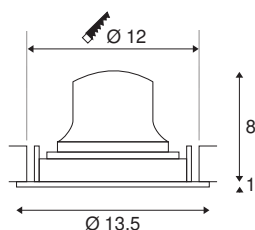

## TECHNISCHE SPECIFICATIES

Art.nr.	1003594
Aantal verschillende lichtopeningen	1
Draai- of kantelbaar	Draai- en zwenkbaar
IP-code	IP 20
Slagvastheidsklasse	IK 02
Slagvastheid	0.2 Joule
Montage	Inbouw
Montagebeschrijving	Plafond
Secundaire stroom / spanning	500 mA
Veiligheidsklasse	III
Wattage	17.55 W
minimale omgevingstemperatuur	-20 °C
maximale omgevingstemperatuur	40 °C
Lumen	1550 lm
Lichtkleurtemperatuur	3000 Kelvin
Stralingshoek	40 °
Kleur	wit
CRI	90
UGR ≤	19
LXXBXX gegevens	L80B50
Levensduur	50000 h
Lichtsterkteverdeling	rotatiesymmetrisch

Lichtval	direct
Risk Group	1
Hoogte	9 cm
Diameter	13.5 cm
Nettogewicht	0.39 kg
Brutogewicht	0.45 kg
Vorm inbouwopening	rond
Inbouwdiepte	10 cm
Inbouwdiameter	12 cm
BIG WHITE pagina	42