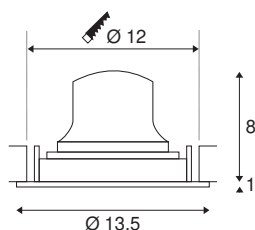

TECHNISCHE SPECIFICATIES

Art.nr.	1003601
Aantal verschillende lichtopeningen	1
Draai- of kantelbaar	Draai- en zwenkbaar
IP-code	IP 20
Slagvastheidsklasse	IK 02
Slagvastheid	0.2 Joule
Montage	Inbouw
Montagebeschrijving	Plafond
Secundaire stroom / spanning	500 mA
Veiligheidsklasse	III
Wattage	17.55 W
minimale omgevingstemperatuur	-20 °C
maximale omgevingstemperatuur	40 °C
Lumen	1600 lm
Lichtkleurtemperatuur	4000 Kelvin
Stralingshoek	20 °
Kleur	zwart
CRI	90
UGR ≤	19
LXXBXX gegevens	L80B50
Levensduur	50000 h
Lichtsterkteverdeling	rotatiesymmetrisch

Lichtval	direct
Risk Group	1
Hoogte	9 cm
Diameter	13.5 cm
Nettogewicht	0.39 kg
Brutogewicht	0.45 kg
Vorm inbouwopening	rond
Inbouwdiepte	10 cm
Inbouwdiameter	12 cm
BIG WHITE pagina	42