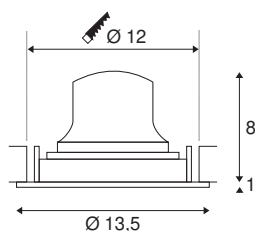

TECHNISCHE SPECIFICATIES

Art.nr.	1003606
Aantal verschillende lichtopeningen	1
Draai- of kantelbaar	Draai- en zwenkbaar
IP-code	IP 20
Slagvastheidsklasse	IK 02
Slagvastheid	0.2 Joule
Montage	Inbouw
Montagebeschrijving	Plafond
Secundaire stroom / spanning	500 mA
Veiligheidsklasse	III
Wattage	17.55 W
minimale omgevingstemperatuur	-20 °C
maximale omgevingstemperatuur	40 °C
Lumen	1660 lm
Lichtkleurtemperatuur	4000 Kelvin
Stralingshoek	40 °
Kleur	zwart
CRI	90
UGR ≤	19
LXXBXX gegevens	L80B50
Levensduur	50000 h
Lichtsterkteverdeling	rotatiesymmetrisch

Lichtval	direct
Risk Group	1
Hoogte	9 cm
Diameter	13.5 cm
Nettogewicht	0.39 kg
Brutogewicht	0.45 kg
Vorm inbouwopening	rond
Inbouwdiepte	10 cm
Inbouwdiameter	12 cm
BIG WHITE pagina	42