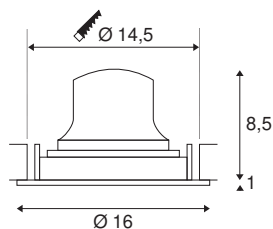

TECHNISCHE SPECIFICATIES

Art.nr.	1003640
Aantal verschillende lichtopeningen	1
Draai- of kantelbaar	Draai- en zwenkbaar
IP-code	IP 20
Slagvastheidsklasse	IK 02
Slagvastheid	0.2 Joule
Montage	Inbouw
Montagebeschrijving	Plafond
Secundaire stroom / spanning	700 mA
Veiligheidsklasse	III
Wattage	25.41 W
minimale omgevingstemperatuur	-20 °C
maximale omgevingstemperatuur	40 °C
Lumen	2150 lm
Lichtkleurtemperatuur	2700 Kelvin
Stralingshoek	40 °
Kleur	wit
CRI	90
UGR ≤	22
LXXBXX gegevens	L80B50
Levensduur	50000 h
Lichtsterkteverdeling	rotatiesymmetrisch

Lichtval	direct
Risk Group	1
Hoogte	9.5 cm
Diameter	16 cm
Nettogewicht	0.54 kg
Brutogewicht	0.68 kg
Vorm inbouwopening	rond
Inbouwdiepte	10.5 cm
Inbouwdiameter	14.5 cm
BIG WHITE pagina	44