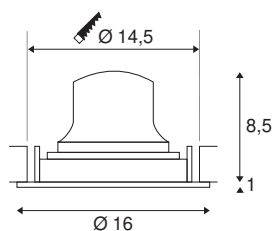

TECHNISCHE SPECIFICATIES

Art.nr.	1003649
Aantal verschillende lichtopeningen	1
Draai- of kantelbaar	Draai- en zwenkbaar
IP-code	IP 20
Slagvastheidsklasse	IK 02
Slagvastheid	0.2 Joule
Montage	Inbouw
Montagebeschrijving	Plafond
Secundaire stroom / spanning	700 mA
Veiligheidsklasse	III
Wattage	25.41 W
minimale omgevingstemperatuur	-20 °C
maximale omgevingstemperatuur	40 °C
Lumen	2150 lm
Lichtkleurtemperatuur	3000 Kelvin
Stralingshoek	20 °
Kleur	zwart
CRI	90
UGR ≤	22
LXXBXX gegevens	L80B50
Levensduur	50000 h
Lichtsterkteverdeling	rotatiesymmetrisch

Lichtval	direct
Risk Group	1
Hoogte	9.5 cm
Diameter	16 cm
Nettogewicht	0.54 kg
Brutogewicht	0.68 kg
Vorm inbouwopening	rond
Inbouwdiepte	10.5 cm
Inbouwdiameter	14.5 cm
BIG WHITE pagina	44