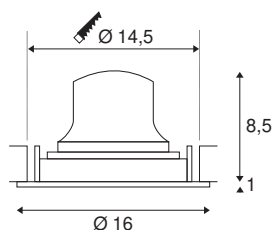

TECHNISCHE SPECIFICATIES

Art.nr.	1003651
Aantal verschillende lichtopeningen	1
Draai- of kantelbaar	Draai- en zwenkbaar
IP-code	IP 20
Slagvastheidsklasse	IK 02
Slagvastheid	0.2 Joule
Montage	Inbouw
Montagebeschrijving	Plafond
Secundaire stroom / spanning	700 mA
Veiligheidsklasse	III
Wattage	25.41 W
minimale omgevingstemperatuur	-20 °C
maximale omgevingstemperatuur	40 °C
Lumen	2200 lm
Lichtkleurtemperatuur	3000 Kelvin
Stralingshoek	20 °
Kleur	zwart
CRI	90
UGR ≤	19
LXXBXX gegevens	L80B50
Levensduur	50000 h
Lichtsterkteverdeling	rotatiesymmetrisch

Lichtval	direct
Risk Group	1
Hoogte	9.5 cm
Diameter	16 cm
Nettogewicht	0.535 kg
Brutogewicht	0.714 kg
Vorm inbouwopening	rond
Inbouwdiepte	10.5 cm
Inbouwdiameter	14.5 cm
BIG WHITE pagina	44