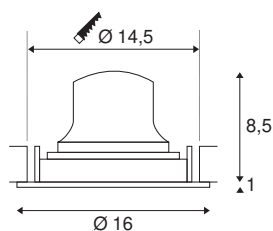

## TECHNISCHE SPECIFICATIES

Art.nr.	1003655
Aantal verschillende lichtopeningen	1
Draai- of kantelbaar	Draai- en zwenkbaar
IP-code	IP 20
Slagvastheidsklasse	IK 02
Slagvastheid	0.2 Joule
Montage	Inbouw
Montagebeschrijving	Plafond
Secundaire stroom / spanning	700 mA
Veiligheidsklasse	III
Wattage	25.41 W
minimale omgevingstemperatuur	-20 °C
maximale omgevingstemperatuur	40 °C
Lumen	2150 lm
Lichtkleurtemperatuur	3000 Kelvin
Stralingshoek	55 °
Kleur	zwart
CRI	90
UGR ≤	25
LXXBXX gegevens	L80B50
Levensduur	50000 h
Lichtsterkteverdeling	rotatiesymmetrisch

Lichtval	direct
Risk Group	1
Hoogte	9.5 cm
Diameter	16 cm
Nettogewicht	0.54 kg
Brutogewicht	0.68 kg
Vorm inbouwopening	rond
Inbouwdiepte	10.5 cm
Inbouwdiameter	14.5 cm
BIG WHITE pagina	44