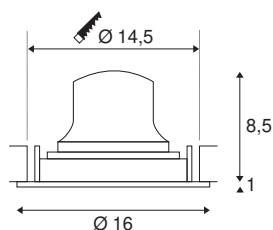

TECHNISCHE SPECIFICATIES

Art.nr.	1003663
Aantal verschillende lichtopeningen	1
Draai- of kantelbaar	Draai- en zwenkbaar
IP-code	IP 20
Slagvastheidsklasse	IK 02
Slagvastheid	0.2 Joule
Montage	Inbouw
Montagebeschrijving	Plafond
Secundaire stroom / spanning	700 mA
Veiligheidsklasse	III
Wattage	25.41 W
minimale omgevingstemperatuur	-20 °C
maximale omgevingstemperatuur	40 °C
Lumen	2200 lm
Lichtkleurtemperatuur	3000 Kelvin
Stralingshoek	20 °
Kleur	wit
CRI	90
UGR ≤	19
LXXBXX gegevens	L80B50
Levensduur	50000 h
Lichtsterkteverdeling	rotatiesymmetrisch

Lichtval	direct
Risk Group	1
Hoogte	9.5 cm
Diameter	16 cm
Nettogewicht	0.54 kg
Brutogewicht	0.68 kg
Vorm inbouwopening	rond
Inbouwdiepte	10.5 cm
Inbouwdiameter	14.5 cm
BIG WHITE pagina	44