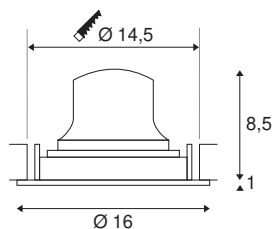

## TECHNISCHE SPECIFICATIES

Art.nr.	1003666
Aantal verschillende lichtopeningen	1
Draai- of kantelbaar	Draai- en zwenkbaar
IP-code	IP 20
Slagvastheidsklasse	IK 02
Slagvastheid	0.2 Joule
Montage	Inbouw
Montagebeschrijving	Plafond
Secundaire stroom / spanning	700 mA
Veiligheidsklasse	III
Wattage	25.41 W
minimale omgevingstemperatuur	-20 °C
maximale omgevingstemperatuur	40 °C
Lumen	2200 lm
Lichtkleurtemperatuur	3000 Kelvin
Stralingshoek	40 °
Kleur	wit
CRI	90
UGR ≤	19
LXXBXX gegevens	L80B50
Levensduur	50000 h
Lichtsterkteverdeling	rotatiesymmetrisch

Lichtval	direct
Risk Group	1
Hoogte	9.5 cm
Diameter	16 cm
Nettogewicht	0.54 kg
Brutogewicht	0.68 kg
Vorm inbouwopening	rond
Inbouwdiepte	10.5 cm
Inbouwdiameter	14.5 cm
BIG WHITE pagina	44