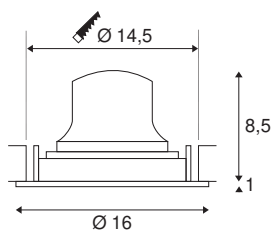

TECHNISCHE SPECIFICATIES

Art.nr.	1003667
Aantal verschillende lichtopeningen	1
Draai- of kantelbaar	Draai- en zwenkbaar
IP-code	IP 20
Slagvastheidsklasse	IK 02
Slagvastheid	0.2 Joule
Montage	Inbouw
Montagebeschrijving	Plafond
Secundaire stroom / spanning	700 mA
Veiligheidsklasse	III
Wattage	25.41 W
minimale omgevingstemperatuur	-20 °C
maximale omgevingstemperatuur	40 °C
Lumen	2150 lm
Lichtkleurtemperatuur	3000 Kelvin
Stralingshoek	55 °
Kleur	wit
CRI	90
UGR ≤	25
LXXBXX gegevens	L80B50
Levensduur	50000 h
Lichtsterkteverdeling	rotatiesymmetrisch

Lichtval	direct
Risk Group	1
Hoogte	9.5 cm
Diameter	16 cm
Nettogewicht	0.54 kg
Brutogewicht	0.68 kg
Vorm inbouwopening	rond
Inbouwdiepte	10.5 cm
Inbouwdiameter	14.5 cm
BIG WHITE pagina	44