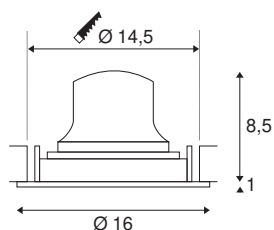

TECHNISCHE SPECIFICATIES

Art.nr.	1003686
Aantal verschillende lichtopeningen	1
Draai- of kantelbaar	Draai- en zwenkbaar
IP-code	IP 20
Slagvastheidsklasse	IK 02
Slagvastheid	0.2 Joule
Montage	Inbouw
Montagebeschrijving	Plafond
Secundaire stroom / spanning	700 mA
Veiligheidsklasse	III
Wattage	25.41 W
minimale omgevingstemperatuur	-20 °C
maximale omgevingstemperatuur	40 °C
Lumen	2450 lm
Lichtkleurtemperatuur	4000 Kelvin
Stralingshoek	20 °
Kleur	wit
CRI	90
UGR ≤	19
LXXBXX gegevens	L80B50
Levensduur	50000 h
Lichtsterkteverdeling	rotatiesymmetrisch

Lichtval	direct
Risk Group	1
Hoogte	9.5 cm
Diameter	16 cm
Nettogewicht	0.54 kg
Brutogewicht	0.68 kg
Vorm inbouwopening	rond
Inbouwdiepte	10.5 cm
Inbouwdiameter	14.5 cm
BIG WHITE pagina	44