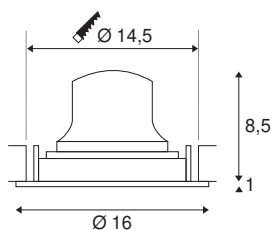

## TECHNISCHE SPECIFICATIES

Art.nr.	1003690
Aantal verschillende lichtopeningen	1
Draai- of kantelbaar	Draai- en zwenkbaar
IP-code	IP 20
Slagvastheidsklasse	IK 02
Slagvastheid	0.2 Joule
Montage	Inbouw
Montagebeschrijving	Plafond
Secundaire stroom / spanning	700 mA
Veiligheidsklasse	III
Wattage	25.41 W
minimale omgevingstemperatuur	-20 °C
maximale omgevingstemperatuur	40 °C
Lumen	2350 lm
Lichtkleurtemperatuur	4000 Kelvin
Stralingshoek	40 °
Kleur	wit
CRI	90
UGR ≤	19
LXXBXX gegevens	L80B50
Levensduur	50000 h
Lichtsterkteverdeling	rotatiesymmetrisch

Lichtval	direct
Risk Group	1
Hoogte	9.5 cm
Diameter	16 cm
Nettogewicht	0.54 kg
Brutogewicht	0.68 kg
Vorm inbouwopening	rond
Inbouwdiepte	10.5 cm
Inbouwdiameter	14.5 cm
BIG WHITE pagina	44