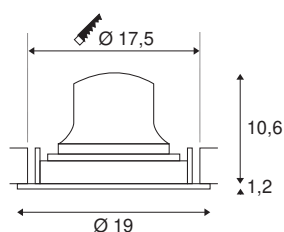

## TECHNISCHE SPECIFICATIES

Art.nr.	1003712
Aantal verschillende lichtopeningen	1
Draai- of kantelbaar	Draai- en zwenkbaar
IP-code	IP 20
Slagvastheidsklasse	IK 02
Slagvastheid	0.2 Joule
Montage	Inbouw
Montagebeschrijving	Plafond
Secundaire stroom / spanning	1050 mA
Veiligheidsklasse	III
Wattage	37.4 W
minimale omgevingstemperatuur	-20 °C
maximale omgevingstemperatuur	40 °C
Lumen	3300 lm
Lichtkleurtemperatuur	2700 Kelvin
Stralingshoek	40 °
Kleur	wit
CRI	90
UGR ≤	22
LXXBXX gegevens	L80B50
Levensduur	50000 h
Lichtsterkteverdeling	rotatiesymmetrisch

Lichtval	direct
Risk Group	1
Hoogte	11.8 cm
Diameter	19 cm
Nettogewicht	0.7 kg
Brutogewicht	0.89 kg
Vorm inbouwopening	rond
Inbouwdiepte	13 cm
Inbouwdiameter	17.5 cm
BIG WHITE pagina	46