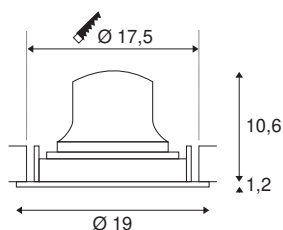

NUMINOS® MOVE DL XL

Indoor led plafondbouwlamp wit/wit 2700 K 40°
draai- en zwenkbaar

Het NUMINOS verlichtingssysteem van SLV combineert op een vakkundige manier functie, design en techniek. Zo kunt u duizend lichtontwerpmogelijkheden met verschillende downlights en spots beleven. Daarbij hoort ook de NUMINOS® MOVE DL XL, die als plafondbouwarmatuur overtuigt door de beste afwerkings- en lichtkwaliteit. Ideaal voor een onopvallende, moderne en ruimtebesparende verlichting die gericht is op objecten of de ruimte. De plafondbouwarmatuur overtuigt met een stroomverbruik van 37,4 Watt, een lichtintensiteit van 3500 lumen, een kleurtemperatuur van 2700 Kelvin en een kleurweergave-index van 90. De eenvoudige montage is dan slechts nog een formaliteit. Wanneer kiest u voor NUMINOS van SLV: de modulaire diversiteit wacht op u?

TECHNISCHE SPECIFICATIES

Art.nr.	1003713
Aantal verschillende lichtopeningen	1
Draai- of kantelbaar	Draai- en zwenkbaar
IP-code	IP 20
Slagvastheidsklasse	IK 02
Slagvastheid	0.2 Joule
Montage	Inbouw
Montagebeschrijving	Plafond
Secundaire stroom / spanning	1050 mA
Veiligheidsklasse	III
Wattage	37.4 W
minimale omgevingstemperatuur	-20 °C
maximale omgevingstemperatuur	40 °C
Lumen	3500 lm
Lichtkleurtemperatuur	2700 Kelvin
Stralingshoek	40 °
Kleur	wit
CRI	90
UGR ≤	19
LXXBXX gegevens	L80B50
Levensduur	50000 h
Lichtsterkteverdeling	rotatiesymmetrisch

Lichtval	direct
Risk Group	1
Hoogte	11.8 cm
Diameter	19 cm
Nettogewicht	0.7 kg
Brutogewicht	0.89 kg
Vorm inbouwopening	rond
Inbouwdiepte	13 cm
Inbouwdiameter	17.5 cm
BIG WHITE pagina	46