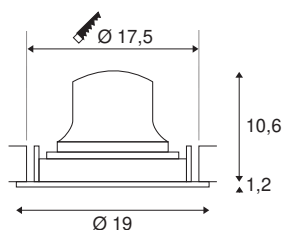

## TECHNISCHE SPECIFICATIES

Art.nr.	1003714
Aantal verschillende lichtopeningen	1
Draai- of kantelbaar	Draai- en zwenkbaar
IP-code	IP 20
Slagvastheidsklasse	IK 02
Slagvastheid	0.2 Joule
Montage	Inbouw
Montagebeschrijving	Plafond
Secundaire stroom / spanning	1050 mA
Veiligheidsklasse	III
Wattage	37.4 W
minimale omgevingstemperatuur	-20 °C
maximale omgevingstemperatuur	40 °C
Lumen	3400 lm
Lichtkleurtemperatuur	2700 Kelvin
Stralingshoek	40 °
Kleur	wit
CRI	90
UGR ≤	19
LXXBXX gegevens	L80B50
Levensduur	50000 h
Lichtsterkteverdeling	rotatiesymmetrisch

Lichtval	direct
Risk Group	1
Hoogte	11.8 cm
Diameter	19 cm
Nettogewicht	0.7 kg
Brutogewicht	0.89 kg
Vorm inbouwopening	rond
Inbouwdiepte	13 cm
Inbouwdiameter	17.5 cm
BIG WHITE pagina	46