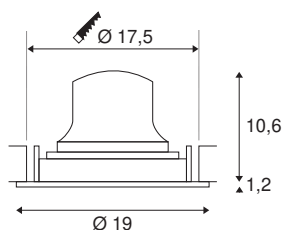

TECHNISCHE SPECIFICATIES

Art.nr.	1003715
Aantal verschillende lichtopeningen	1
Draai- of kantelbaar	Draai- en zwenkbaar
IP-code	IP 20
Slagvastheidsklasse	IK 02
Slagvastheid	0.2 Joule
Montage	Inbouw
Montagebeschrijving	Plafond
Secundaire stroom / spanning	1050 mA
Veiligheidsklasse	III
Wattage	37.4 W
minimale omgevingstemperatuur	-20 °C
maximale omgevingstemperatuur	40 °C
Lumen	3300 lm
Lichtkleurtemperatuur	2700 Kelvin
Stralingshoek	55 °
Kleur	wit
CRI	90
UGR ≤	22
LXXBXX gegevens	L80B50
Levensduur	50000 h
Lichtsterkteverdeling	rotatiesymmetrisch

Lichtval	direct
Risk Group	1
Hoogte	11.8 cm
Diameter	19 cm
Nettogewicht	0.7 kg
Brutogewicht	0.89 kg
Vorm inbouwopening	rond
Inbouwdiepte	13 cm
Inbouwdiameter	17.5 cm
BIG WHITE pagina	46