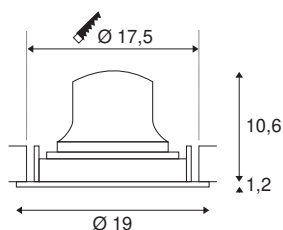

NUMINOS® MOVE DL XL

Indoor led plafondbouwlamp wit/wit 2700 K 55°
draai- en zwenkbaar

NUMINOS® is het best mogelijke op elkaar afgestemd armatuursysteem van SLV, dat functie, design en techniek met elkaar in harmonie brengt. Zo kunt u duizend lichtontwerpmogelijkheden met verschillende downlights en spots beleven. Daarbij hoort ook de NUMINOS® MOVE DL XL, die als plafondbouwarmatuur overtuigt door de beste afwerkings- en lichtkwaliteit. Ideaal voor een onopvallende, moderne en ruimtebesparende verlichting die gericht is op objecten of de ruimte. Bovendien kan de plafondbouwarmatuur met een stroomverbruik van 37,4 Watt, een lichtintensiteit van 3500 lumen, een kleurtemperatuur van 2700 Kelvin en de hoge kleurweergave-index van meer dan 90 overtuigen. De montage voert u in een mum van tijd uit. Wanneer kiest u voor de modulaire diversiteit van SLV?

TECHNISCHE SPECIFICATIES

Art.nr.	1003716
Aantal verschillende lichtopeningen	1
Draai- of kantelbaar	Draai- en zwenkbaar
IP-code	IP 20
Slagvastheidsklasse	IK 02
Slagvastheid	0.2 Joule
Montage	Inbouw
Montagebeschrijving	Plafond
Secundaire stroom / spanning	1050 mA
Veiligheidsklasse	III
Wattage	37.4 W
minimale omgevingstemperatuur	-20 °C
maximale omgevingstemperatuur	40 °C
Lumen	3500 lm
Lichtkleurtemperatuur	2700 Kelvin
Stralingshoek	55 °
Kleur	wit
CRI	90
UGR ≤	19
LXXBXX gegevens	L80B50
Levensduur	50000 h
Lichtsterkteverdeling	rotatiesymmetrisch

Lichtval	direct
Risk Group	1
Hoogte	11.8 cm
Diameter	19 cm
Nettogewicht	0.7 kg
Brutogewicht	0.89 kg
Vorm inbouwopening	rond
Inbouwdiepte	13 cm
Inbouwdiameter	17.5 cm
BIG WHITE pagina	46