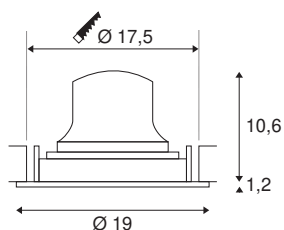

TECHNISCHE SPECIFICATIES

Art.nr.	1003722
Aantal verschillende lichtopeningen	1
Draai- of kantelbaar	Draai- en zwenkbaar
IP-code	IP 20
Slagvastheidsklasse	IK 02
Slagvastheid	0.2 Joule
Montage	Inbouw
Montagebeschrijving	Plafond
Secundaire stroom / spanning	1050 mA
Veiligheidsklasse	III
Wattage	37.4 W
minimale omgevingstemperatuur	-20 °C
maximale omgevingstemperatuur	40 °C
Lumen	3550 lm
Lichtkleurtemperatuur	3000 Kelvin
Stralingshoek	20 °
Kleur	zwart
CRI	90
UGR ≤	19
LXXBXX gegevens	L80B50
Levensduur	50000 h
Lichtsterkteverdeling	rotatiesymmetrisch

Lichtval	direct
Risk Group	1
Hoogte	11.8 cm
Diameter	19 cm
Nettogewicht	0.7 kg
Brutogewicht	0.89 kg
Vorm inbouwopening	rond
Inbouwdiepte	13 cm
Inbouwdiameter	17.5 cm
BIG WHITE pagina	46