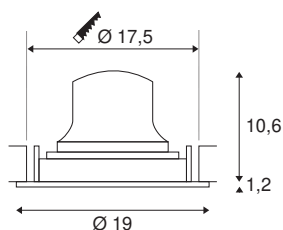

## TECHNISCHE SPECIFICATIES

Art.nr.	1003740
Aantal verschillende lichtopeningen	1
Draai- of kantelbaar	Draai- en zwenkbaar
IP-code	IP 20
Slagvastheidsklasse	IK 02
Slagvastheid	0.2 Joule
Montage	Inbouw
Montagebeschrijving	Plafond
Secundaire stroom / spanning	1050 mA
Veiligheidsklasse	III
Wattage	37.4 W
minimale omgevingstemperatuur	-20 °C
maximale omgevingstemperatuur	40 °C
Lumen	3550 lm
Lichtkleurtemperatuur	3000 Kelvin
Stralingshoek	55 °
Kleur	wit
CRI	90
UGR ≤	19
LXXBXX gegevens	L80B50
Levensduur	50000 h
Lichtsterkteverdeling	rotatiesymmetrisch

Lichtval	direct
Risk Group	1
Hoogte	11.8 cm
Diameter	19 cm
Nettogewicht	0.7 kg
Brutogewicht	0.89 kg
Vorm inbouwopening	rond
Inbouwdiepte	13 cm
Inbouwdiameter	17.5 cm
BIG WHITE pagina	46