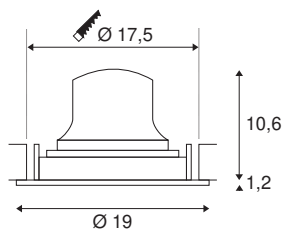

TECHNISCHE SPECIFICATIES

Art.nr.	1003741
Aantal verschillende lichtopeningen	1
Draai- of kantelbaar	Draai- en zwenkbaar
IP-code	IP 20
Slagvastheidsklasse	IK 02
Slagvastheid	0.2 Joule
Montage	Inbouw
Montagebeschrijving	Plafond
Secundaire stroom / spanning	1050 mA
Veiligheidsklasse	III
Wattage	37.4 W
minimale omgevingstemperatuur	-20 °C
maximale omgevingstemperatuur	40 °C
Lumen	3500 lm
Lichtkleurtemperatuur	3000 Kelvin
Stralingshoek	55 °
Kleur	wit
CRI	90
UGR ≤	19
LXXBXX gegevens	L80B50
Levensduur	50000 h
Lichtsterkteverdeling	rotatiesymmetrisch

Lichtval	direct
Risk Group	1
Hoogte	11.8 cm
Diameter	19 cm
Nettogewicht	0.7 kg
Brutogewicht	0.89 kg
Vorm inbouwopening	rond
Inbouwdiepte	13 cm
Inbouwdiameter	17.5 cm
BIG WHITE pagina	46