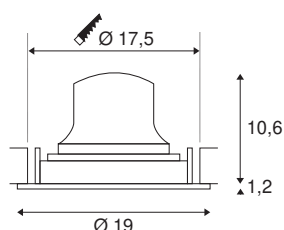

TECHNISCHE SPECIFICATIES

Art.nr.	1003745
Aantal verschillende lichtopeningen	1
Draai- of kantelbaar	Draai- en zwenkbaar
IP-code	IP 20
Slagvastheidsklasse	IK 02
Slagvastheid	0.2 Joule
Montage	Inbouw
Montagebeschrijving	Plafond
Secundaire stroom / spanning	1050 mA
Veiligheidsklasse	III
Wattage	37.4 W
minimale omgevingstemperatuur	-20 °C
maximale omgevingstemperatuur	40 °C
Lumen	3600 lm
Lichtkleurtemperatuur	4000 Kelvin
Stralingshoek	20 °
Kleur	zwart
CRI	90
UGR ≤	22
LXXBXX gegevens	L80B50
Levensduur	50000 h
Lichtsterkteverdeling	rotatiesymmetrisch

Lichtval	direct
Risk Group	1
Hoogte	11.8 cm
Diameter	19 cm
Nettogewicht	0.7 kg
Brutogewicht	0.89 kg
Vorm inbouwopening	rond
Inbouwdiepte	13 cm
Inbouwdiameter	17.5 cm
BIG WHITE pagina	46