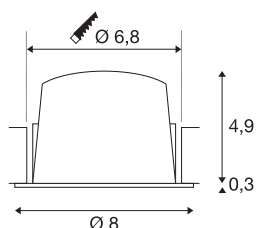

NUMINOS® DL S

Indoor led plafondinbouwarmatuur zwart/chroom
2700K 20° incl. bladveren

Design, techniek en functie in perfectie: NUMINOS is het armatuursysteem van SLV, dat alles met elkaar combineert. Zo kunt u duizend lichtontwerpmogelijkheden met verschillende downlights en spots beleven. Daarbij hoort ook de NUMINOS® DL S, die als plafondinbouwarmatuur overtuigt door de beste afwerkings- en lichtkwaliteit. Ideaal voor een subtiele, moderne en ruimtebesparende verlichting die de aandacht richt op objecten of de ruimte. De plafondinbouwarmatuur overtuigt met een stroomverbruik van 8,6 Watt, een lichtintensiteit van 690 lumen, een kleurtemperatuur van 2700 Kelvin en een kleurweergave-index van 90. De montage voert u in een mum van tijd uit. Wanneer kiest u voor de modulaire diversiteit van SLV?

TECHNISCHE SPECIFICATIES

Art.nr.	1003771
Aantal verschillende lichtopeningen	1
IP-code	IP 20 / IP 44
Slagvastheidsklasse	IK 02
Slagvastheid	0.2 Joule
Montage	Inbouw
Montagebeschrijving	Plafond
Secundaire stroom / spanning	250 mA
Veiligheidsklasse	III
Wattage	8.6 W
minimale omgevingstemperatuur	-20 °C
maximale omgevingstemperatuur	40 °C
Lumen	690 lm
Lichtkleurtemperatuur	2700 Kelvin
Stralingshoek	20 °
Kleur	zwart
CRI	90
UGR ≤	19
LXXBXX gegevens	L80B50
Levensduur	50000 h
Lichtsterkteverdeling	rotatiesymmetrisch
Lichtval	direct

Risk Group	1
Hoogte	5.2 cm
Diameter	8 cm
Nettogewicht	0.16 kg
Brutogewicht	0.2 kg
Vorm inbouwopening	rond
Inbouwdiepte	5.5 cm
Inbouwdiameter	6.8 cm
BIG WHITE pagina	31