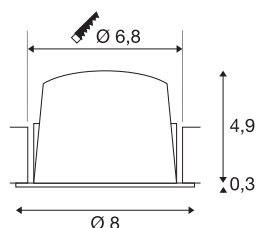

NUMINOS® DL S

Indoor led plafondbouwarmatuur wit/zwart 2700K
20° incl. bladveren

Het NUMINOS verlichtingssysteem van SLV combineert techniek, design en functionaliteit als geen ander. Zo kunt u met verschillende downlights en spots duizend lichtontwerpmogelijkheden beleven. Daarbij hoort ook de NUMINOS® DL S, die als plafondbouwarmatuur overtuigt door de beste afwerkings- en lichtkwaliteit. Zo creëert u een onopvallende, moderne en ruimtebesparende verlichting die gericht is op objecten of de ruimte. De plafondbouwarmatuur overtuigt bovendien met een stroomverbruik van 8,6 Watt, een lichtintensiteit van 670 lumen, een kleurtemperatuur van 2700 Kelvin en de hoge kleurweergave-index van meer dan 90. De eenvoudige installatie is daarna niet meer dan een formaliteit. Wanneer kiest u voor de modulaire diversiteit van SLV?

TECHNISCHE SPECIFICATIES

Art.nr.	1003781
Aantal verschillende lichtopeningen	1
IP-code	IP 20 / IP 44
Slagvastheidsklasse	IK 02
Slagvastheid	0.2 Joule
Montage	Inbouw
Montagebeschrijving	Plafond
Secundaire stroom / spanning	250 mA
Veiligheidsklasse	III
Wattage	8.6 W
minimale omgevingstemperatuur	-20 °C
maximale omgevingstemperatuur	40 °C
Lumen	670 lm
Lichtkleurtemperatuur	2700 Kelvin
Stralingshoek	20 °
Kleur	wit
CRI	90
UGR ≤	19
LXXBXX gegevens	L80B50
Levensduur	50000 h
Lichtsterkteverdeling	rotatiesymmetrisch
Lichtval	direct

Risk Group	1
Hoogte	5.2 cm
Diameter	8 cm
Nettogewicht	0.16 kg
Brutogewicht	0.2 kg
Vorm inbouwopening	rond
Inbouwdiepte	5.5 cm
Inbouwdiameter	6.8 cm
BIG WHITE pagina	31