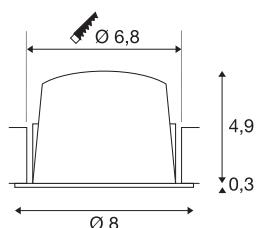

## NUMINOS® DL S

Indoor led plafondbouwarmatuur wit/zwart 2700K  
55° incl. bladveren

Het NUMINOS verlichtingssysteem van SLV combineert techniek, design en functionaliteit als geen ander. Zo kunt u duizend lichtontwerpmogelijkheden met verschillende downlights en spots beleven. Daarbij hoort ook de NUMINOS® DL S, die als plafondbouwarmatuur overtuigt door de beste afwerkings- en lichtkwaliteit. Ideaal voor een subtiele, moderne en ruimtebesparende verlichting die de aandacht richt op objecten of de ruimte. De plafondbouwarmatuur overtuigt met een stroomverbruik van 8,6 Watt, een lichtintensiteit van 670 lumen, een kleurtemperatuur van 2700 Kelvin en de hoge kleurweergave-index van meer dan 90. De montage voert u in een mum van tijd uit. Wanneer kiest u voor NUMINOS ® van SLV?

## TECHNISCHE SPECIFICATIES

Art.nr.	1003787
Aantal verschillende lichtopeningen	1
IP-code	IP 20 / IP 44
Slagvastheidsklasse	IK 02
Slagvastheid	0.2 Joule
Montage	Inbouw
Montagebeschrijving	Plafond
Secundaire stroom / spanning	250 mA
Veiligheidsklasse	III
Wattage	8.6 W
minimale omgevingstemperatuur	-20 °C
maximale omgevingstemperatuur	40 °C
Lumen	670 lm
Lichtkleurtemperatuur	2700 Kelvin
Stralingshoek	55 °
Kleur	wit
CRI	90
UGR ≤	22
LXXBXX gegevens	L80B50
Levensduur	50000 h
Lichtsterkteverdeling	rotatiesymmetrisch
Lichtval	direct

Risk Group	1
Hoogte	5.2 cm
Diameter	8 cm
Nettogewicht	0.16 kg
Brutogewicht	0.2 kg
Vorm inbouwopening	rond
Inbouwdiepte	5.5 cm
Inbouwdiameter	6.8 cm
BIG WHITE pagina	31