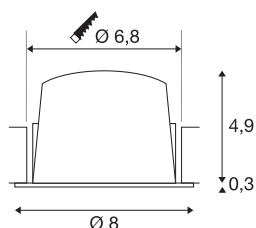

## TECHNISCHE SPECIFICATIES

Art.nr.	1003794
Aantal verschillende lichtopeningen	1
IP-code	IP 20 / IP 44
Slagvastheidsklasse	IK 02
Slagvastheid	0.2 Joule
Montage	Inbouw
Montagebeschrijving	Plafond
Secundaire stroom / spanning	250 mA
Veiligheidsklasse	III
Wattage	8.6 W
minimale omgevingstemperatuur	-20 °C
maximale omgevingstemperatuur	40 °C
Lumen	730 lm
Lichtkleurtemperatuur	3000 Kelvin
Stralingshoek	20 °
Kleur	zwart
CRI	90
UGR ≤	19
LXXBXX gegevens	L80B50
Levensduur	50000 h
Lichtsterkteverdeling	rotatiesymmetrisch
Lichtval	direct

Risk Group	1
Hoogte	5.2 cm
Diameter	8 cm
Nettogewicht	0.16 kg
Brutogewicht	0.2 kg
Vorm inbouwopening	rond
Inbouwdiepte	5.5 cm
Inbouwdiameter	6.8 cm
BIG WHITE pagina	31