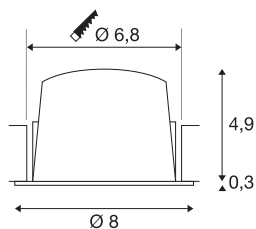

NUMINOS® DL S

Indoor led plafondbouwarmatuur zwart/wit 3000K
40° incl. bladveren

Het NUMINOS verlichtingssysteem van SLV combineert techniek, design en functionaliteit als geen ander. Zo kunt u met verschillende downlights en spots duizend lichtontwerpmogelijkheden beleven. Daarbij hoort ook de NUMINOS® DL S, die als plafondbouwarmatuur overtuigt door de beste afwerkings- en lichtkwaliteit. Zo creëert u een onopvallende, moderne en ruimtebesparende verlichting die gericht is op objecten of de ruimte. De plafondbouwarmatuur overtuigt met een stroomverbruik van 8,6 Watt, een lichtintensiteit van 730 lumen, een kleurtemperatuur van 3000 Kelvin en een kleurweergave-index van 90. De montage voert u in een mum van tijd uit. Wanneer kiest u voor de modulaire diversiteit van SLV?

TECHNISCHE SPECIFICATIES

| | |
|-------------------------------------|--------------------|
| Art.nr. | 1003797 |
| Aantal verschillende lichtopeningen | 1 |
| IP-code | IP 20 / IP 44 |
| Slagvastheidsklasse | IK 02 |
| Slagvastheid | 0.2 Joule |
| Montage | Inbouw |
| Montagebeschrijving | Plafond |
| Secundaire stroom / spanning | 250 mA |
| Veiligheidsklasse | III |
| Wattage | 8.6 W |
| minimale omgevingstemperatuur | -20 °C |
| maximale omgevingstemperatuur | 40 °C |
| Lumen | 730 lm |
| Lichtkleurtemperatuur | 3000 Kelvin |
| Stralingshoek | 40 ° |
| Kleur | zwart |
| CRI | 90 |
| UGR ≤ | 19 |
| LXXBXX gegevens | L80B50 |
| Levensduur | 50000 h |
| Lichtsterkteverdeling | rotatiesymmetrisch |
| Lichtval | direct |

| | |
|--------------------|---------|
| Risk Group | 1 |
| Hoogte | 5.2 cm |
| Diameter | 8 cm |
| Nettogewicht | 0.16 kg |
| Brutogewicht | 0.2 kg |
| Vorm inbouwopening | rond |
| Inbouwdiepte | 5.5 cm |
| Inbouwdiameter | 6.8 cm |
| BIG WHITE pagina | 31 |