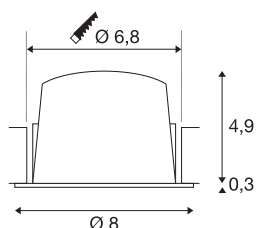

TECHNISCHE SPECIFICATIES

Art.nr.	1003801
Aantal verschillende lichtopeningen	1
IP-code	IP 20 / IP 44
Slagvastheidsklasse	IK 02
Slagvastheid	0.2 Joule
Montage	Inbouw
Montagebeschrijving	Plafond
Secundaire stroom / spanning	250 mA
Veiligheidsklasse	III
Wattage	8.6 W
minimale omgevingstemperatuur	-20 °C
maximale omgevingstemperatuur	40 °C
Lumen	700 lm
Lichtkleurtemperatuur	3000 Kelvin
Stralingshoek	55 °
Kleur	zwart
CRI	90
UGR ≤	19
LXXBXX gegevens	L80B50
Levensduur	50000 h
Lichtsterkteverdeling	rotatiesymmetrisch
Lichtval	direct

Risk Group	1
Hoogte	5.2 cm
Diameter	8 cm
Nettogewicht	0.16 kg
Brutogewicht	0.2 kg
Vorm inbouwopening	rond
Inbouwdiepte	5.5 cm
Inbouwdiameter	6.8 cm
BIG WHITE pagina	31